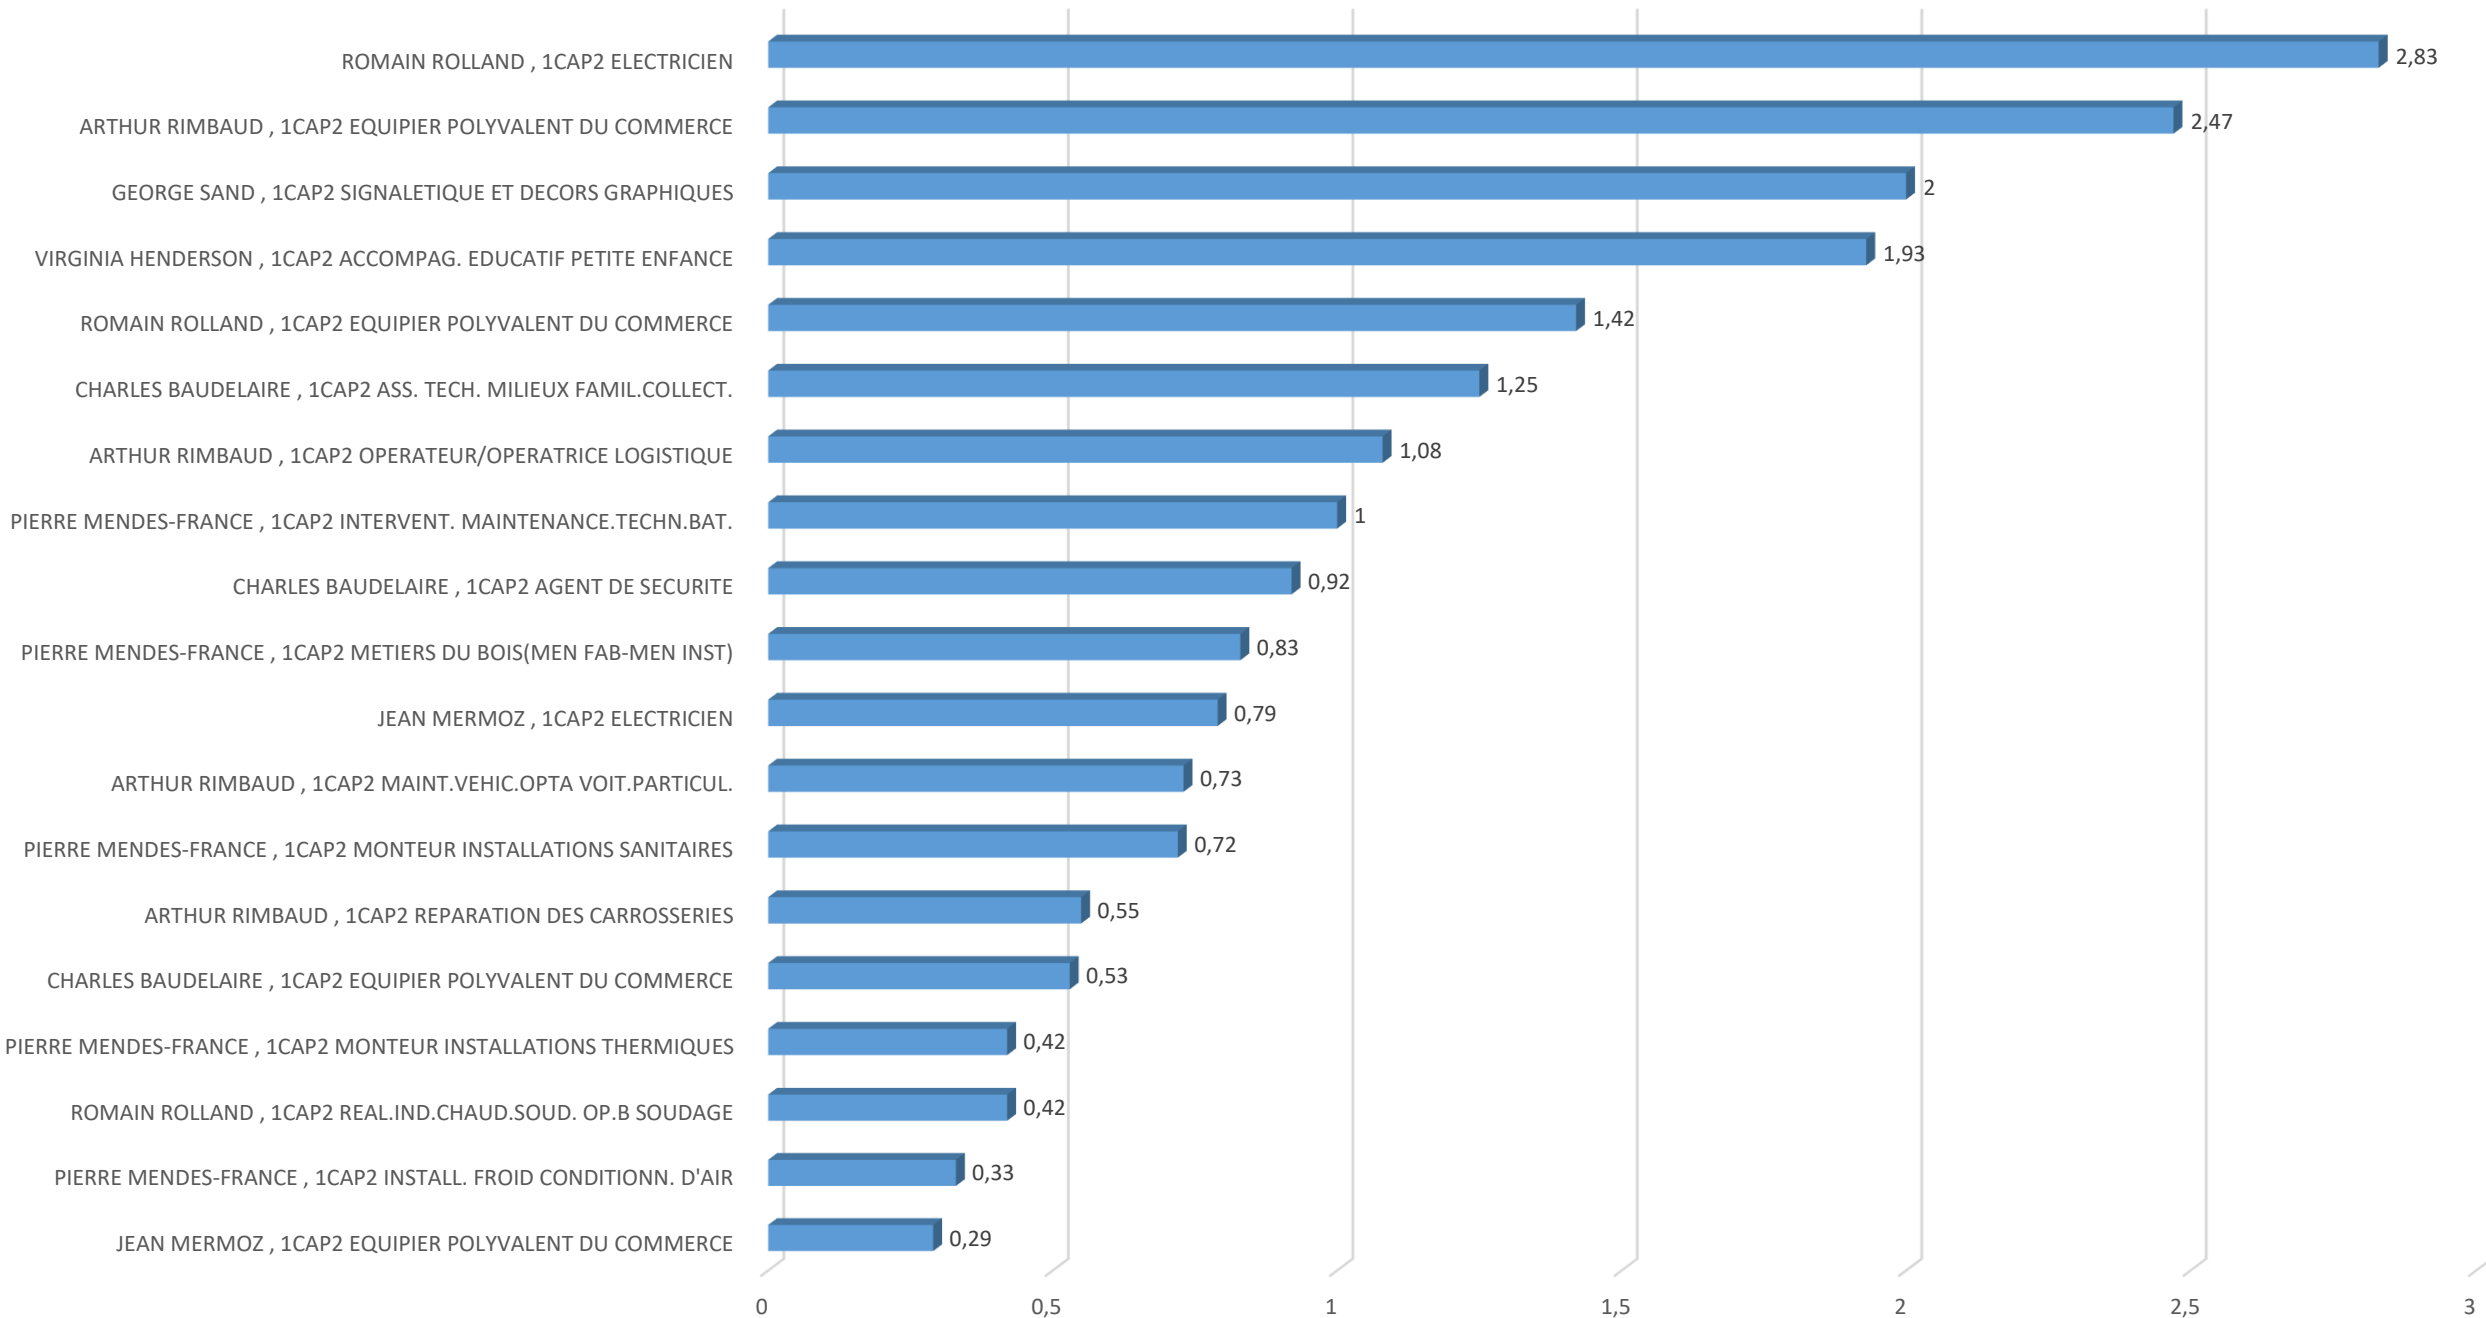

Taux d'attraction des BAC PRO des bassins de Gonesse et de Sarcelles 2023

Taux d'attraction des bacs professionnels des bassins de Gonesse et de Sarcelles 2022

taux d'attractivité des bacs professionnels des bassins de Gonesse et de Sarcelles 2021

Taux d'attraction des CAP des bassins de Gonesse et de Sarcelles 2023

Taux d'attraction des CAP des bassins de Gonesse et de Sarcelles 2022

taux d'attractivité des CAP des bassins de Gonesse et de Sarcelles 2021