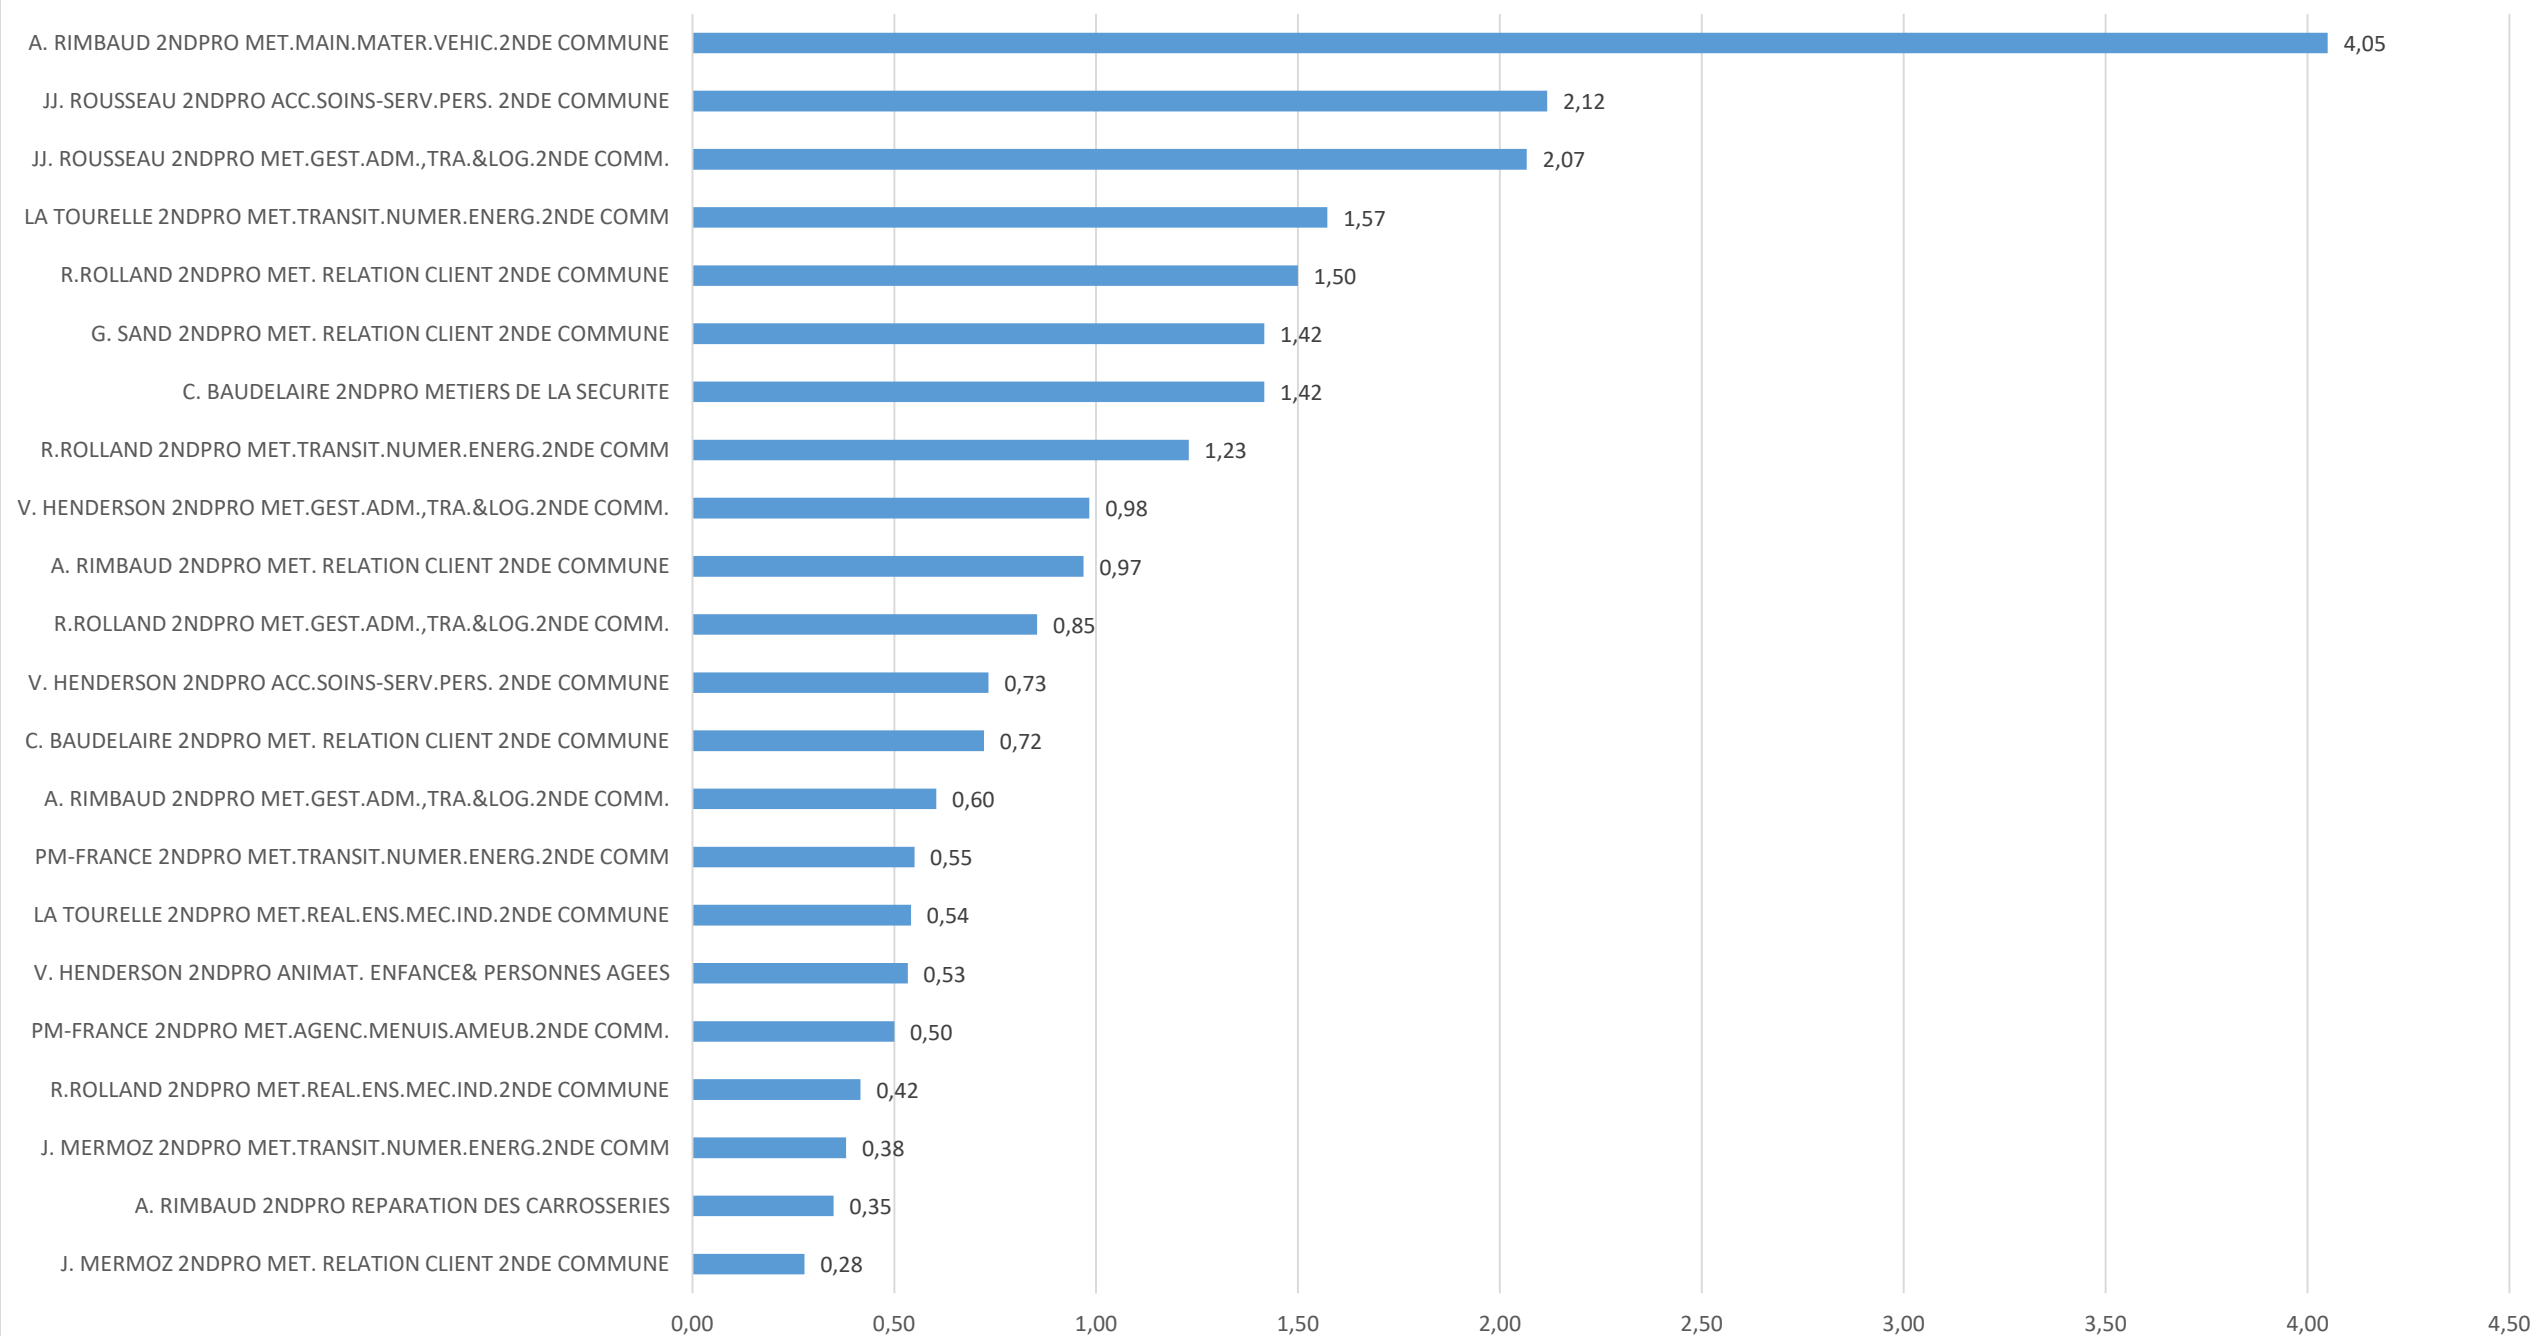

Taux d'attraction des BAC PRO des bassins de Gonesse et de Sarcelles 2023

Taux d'attraction des bacs professionnels des bassins de Gonesse et de Sarcelles 2022

taux d'attractivité des bacs professionnels des bassins de Gonesse et de Sarcelles 2021

Taux d'attraction des CAP des bassins de Gonesse et de Sarcelles 2023

Taux d'attraction des CAP des bassins de Gonesse et de Sarcelles 2022

taux d'attractivité des CAP des bassins de Gonesse et de Sarcelles 2021