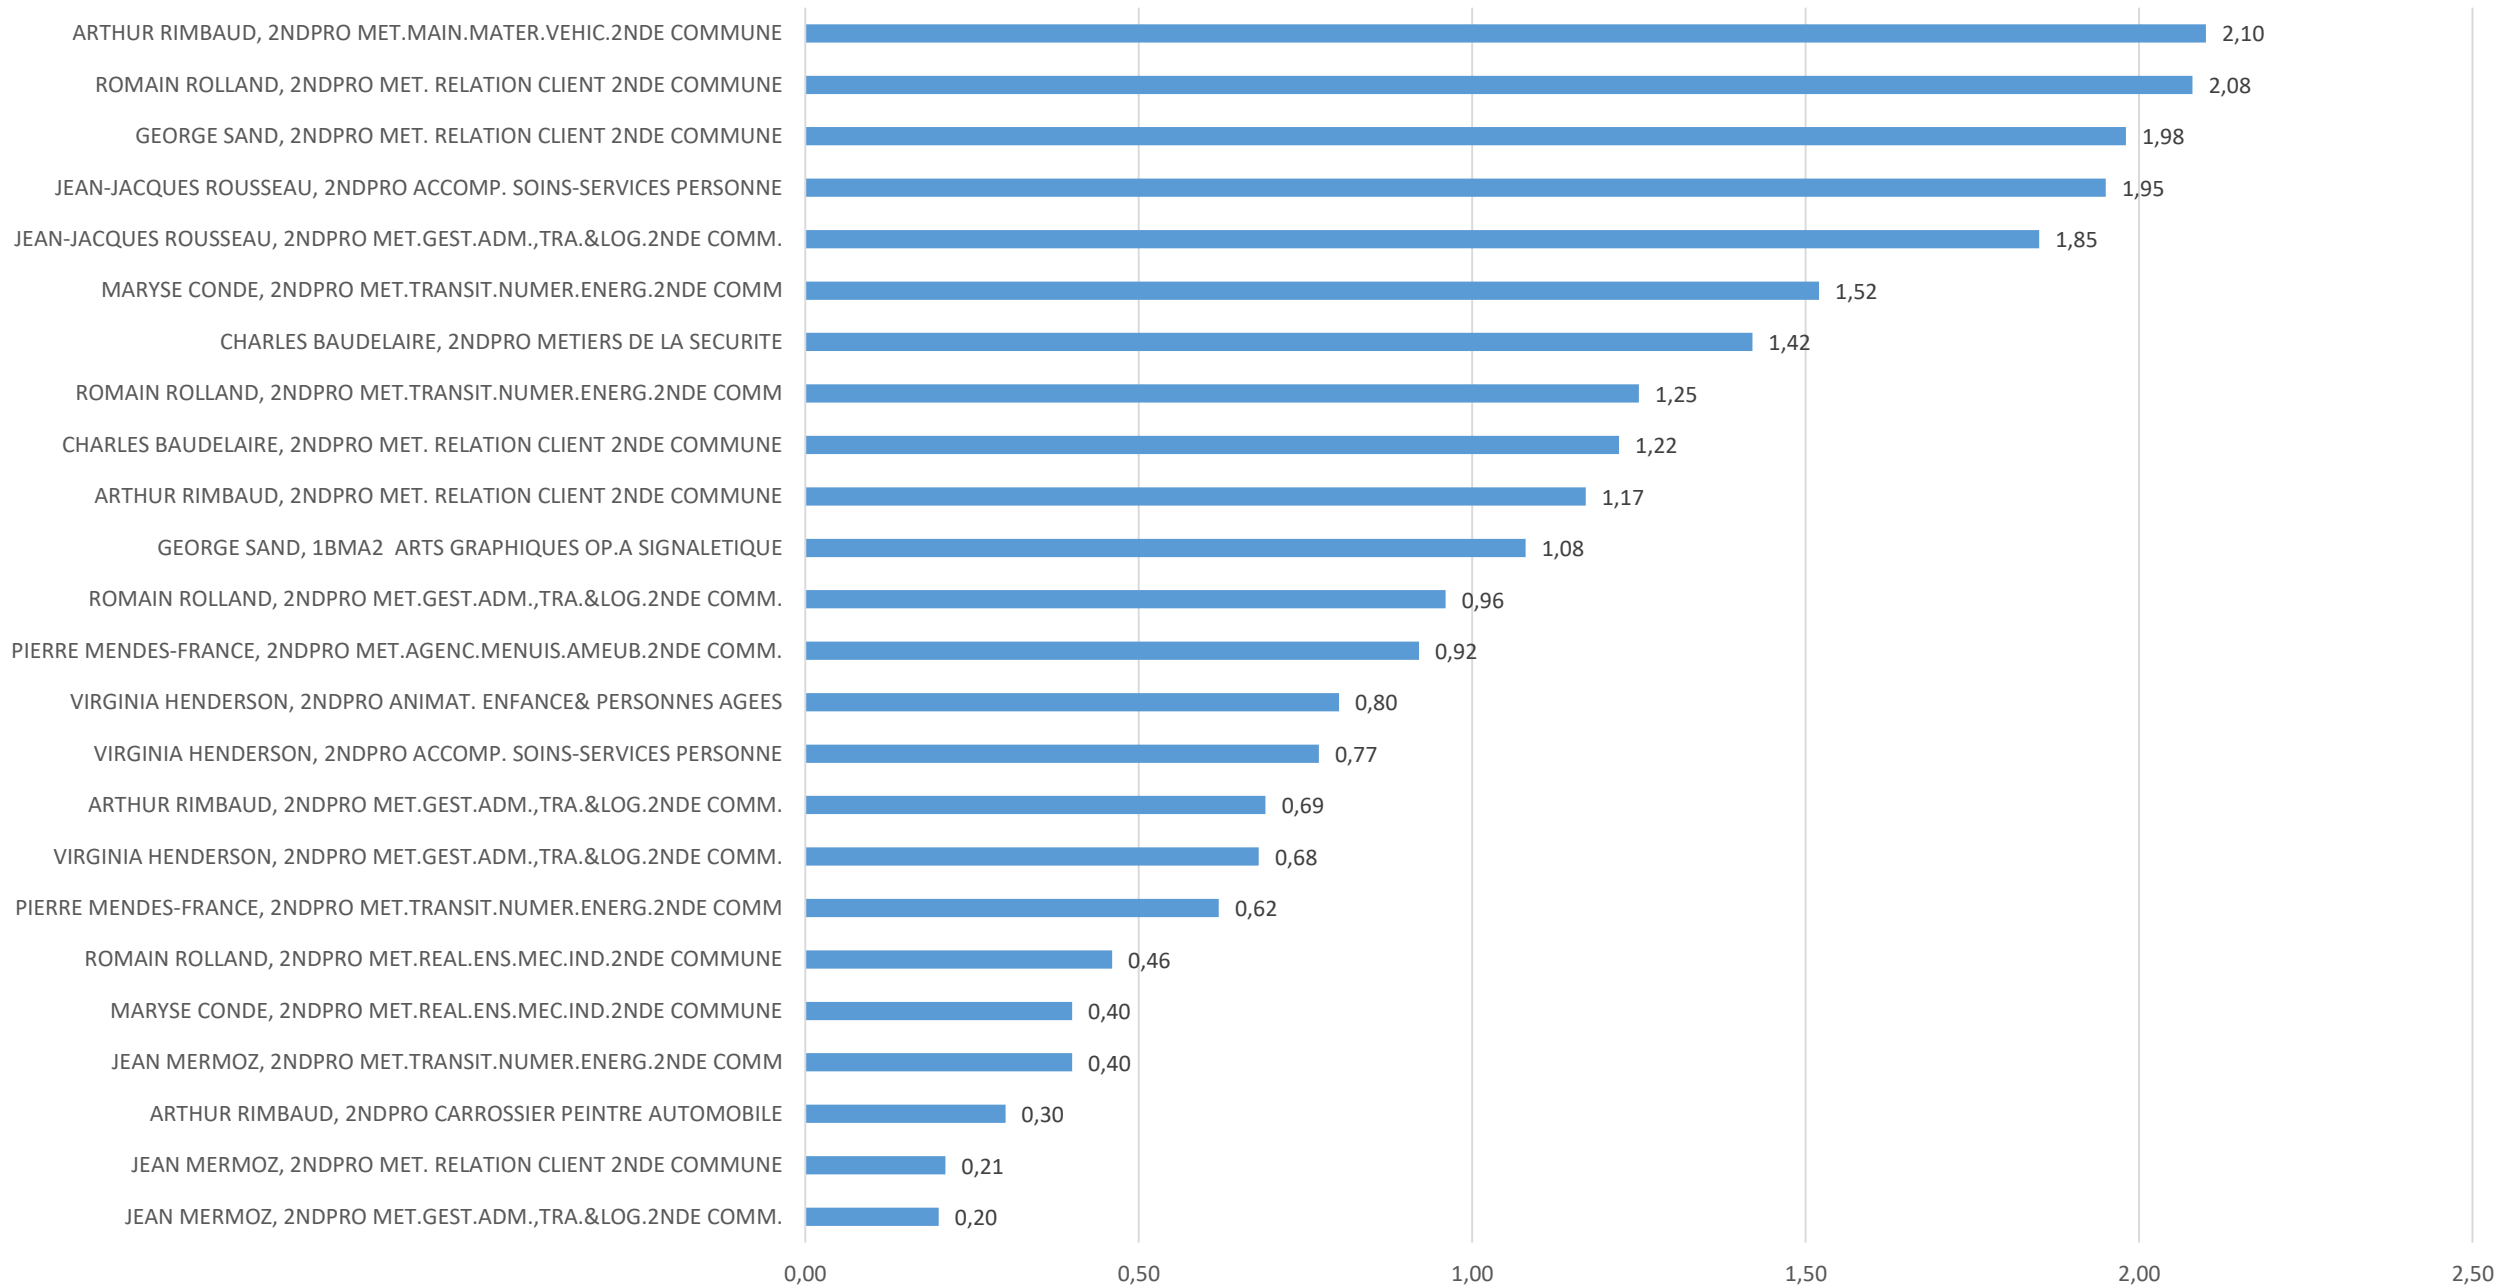

Taux d'attraction des BAC PRO des bassins de Gonesse et de Sarcelles 2023

Taux d'attraction des bacs professionnels des bassins de Gonesse et de Sarcelles 2022

taux d'attractivité des bacs professionnels des bassins de Gonesse et de Sarcelles 2021

Taux d'attraction des CAP des bassins de Gonesse et de Sarcelles 2023

Taux d'attraction des CAP des bassins de Gonesse et de Sarcelles 2022

taux d'attractivité des CAP des bassins de Gonesse et de Sarcelles 2021