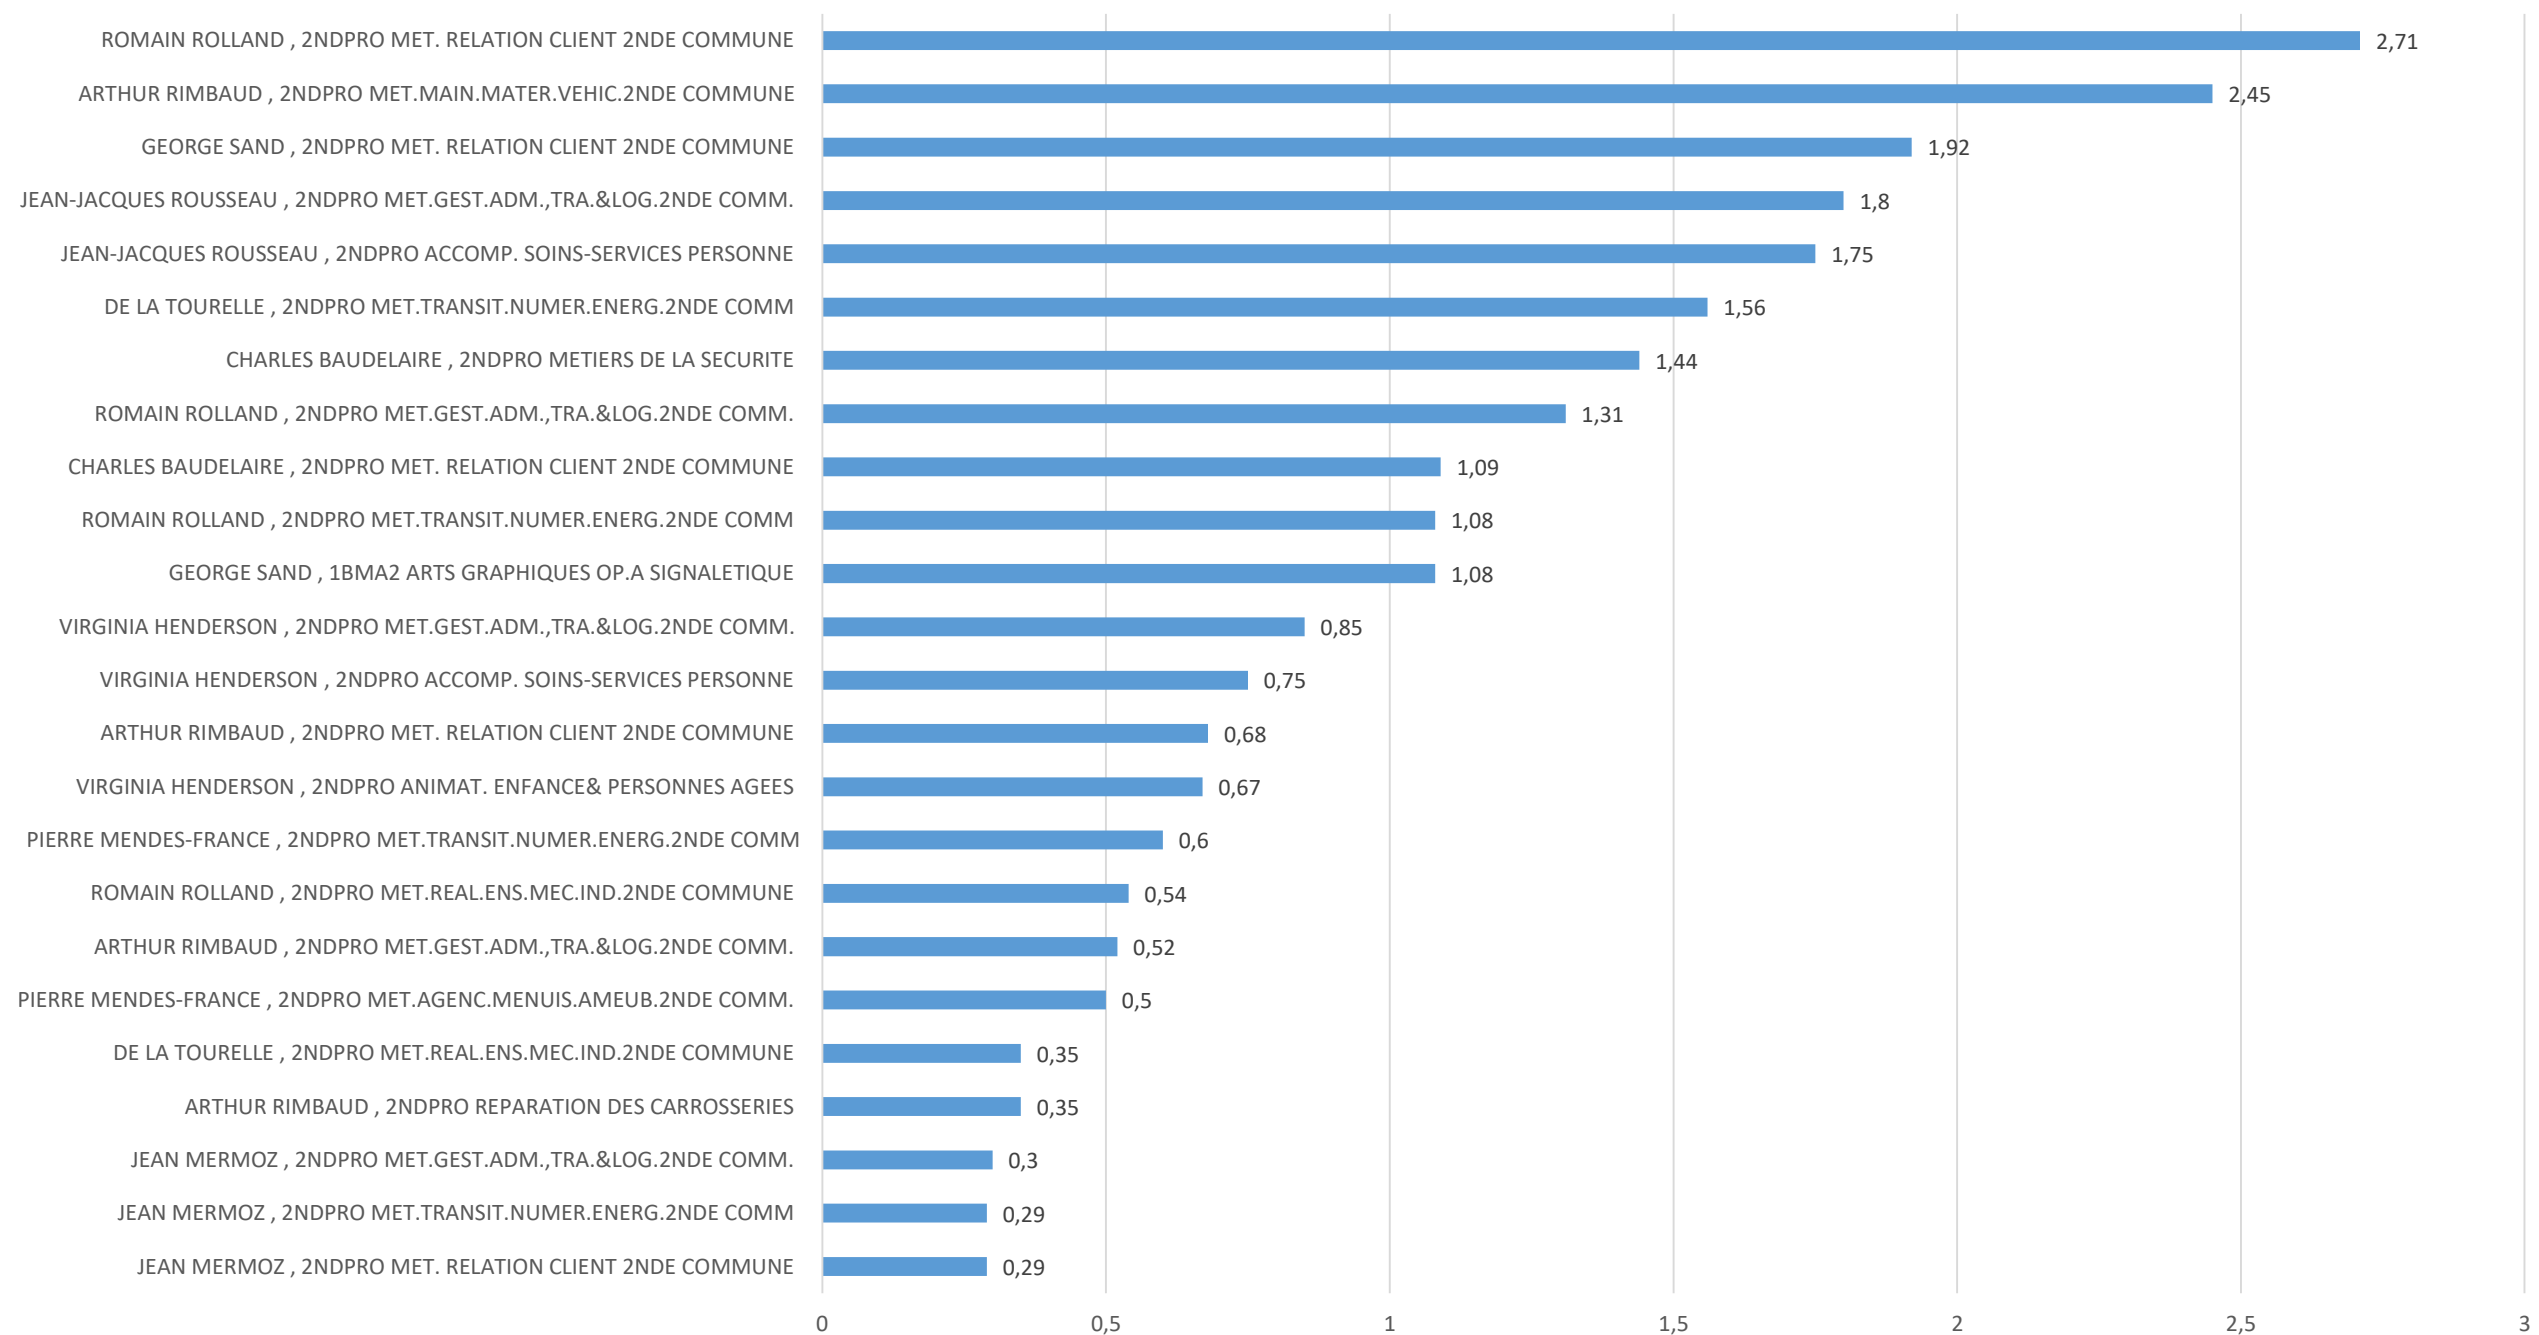

Taux d'attraction des BAC PRO des bassins de Gonesse et de Sarcelles 2023

Taux d'attraction des bacs professionnels des bassins de Gonesse et de Sarcelles 2022

taux d'attractivité des bacs professionnels des bassins de Gonesse et de Sarcelles 2021

Taux d'attraction des CAP des bassins de Gonesse et de Sarcelles 2023

Taux d'attraction des CAP des bassins de Gonesse et de Sarcelles 2022

taux d'attractivité des CAP des bassins de Gonesse et de Sarcelles 2021